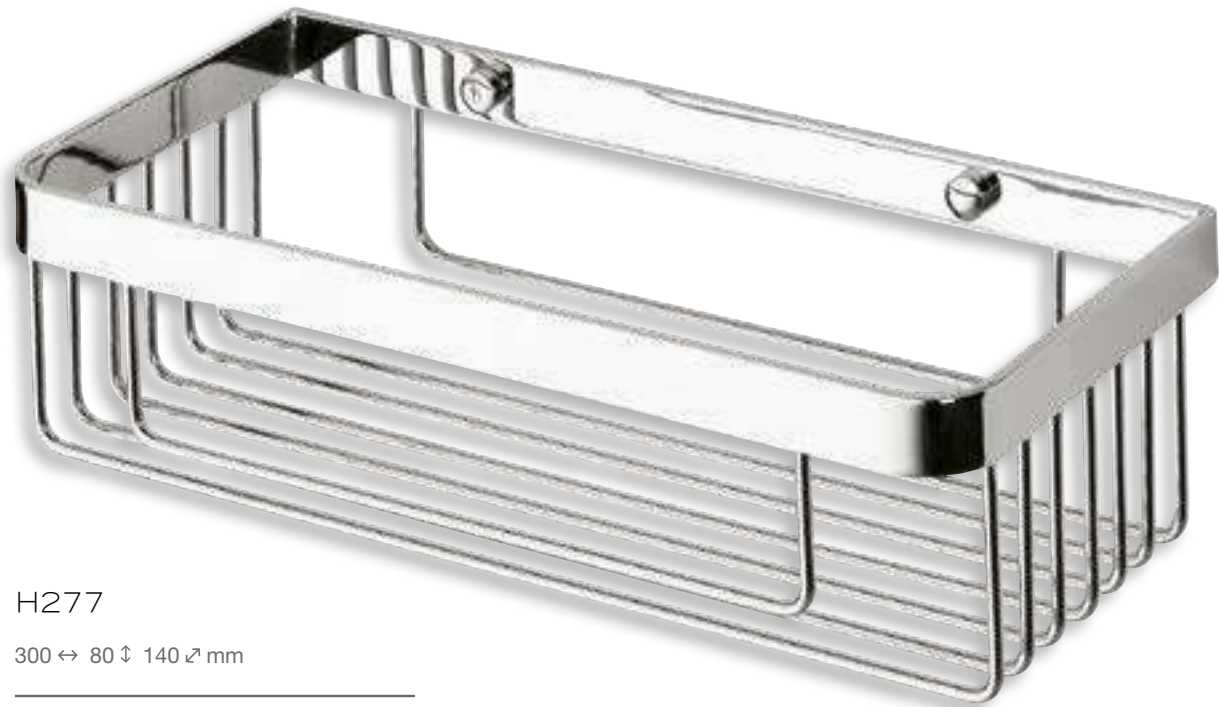

Cromo
Chrome
Chrome

Negro
Black
Noir

Accesorios latón - sujeción pared zamac
Brass accessories - wall fitting zinc
Accessoires en laiton - avec ancrage de zamac

Esponjeras

Esponjeras

ACCESORIOS LATÓN / BRASS ACCESSORIES / ACCESSOIRES EN LAITON