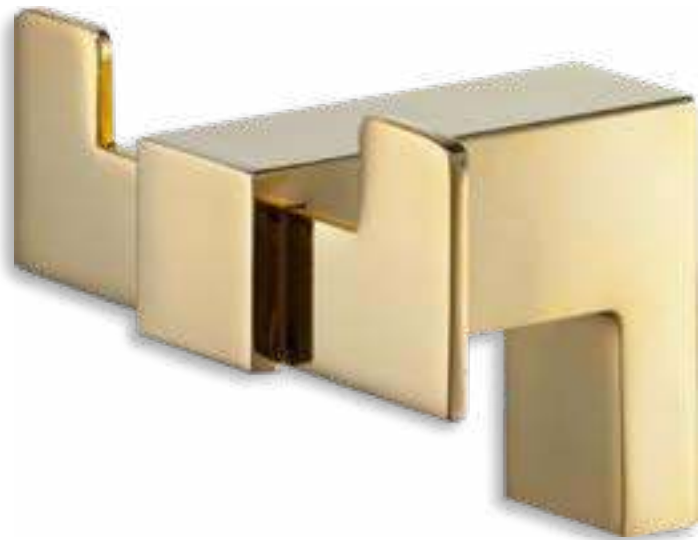

H8700 Elegance

ACCESORIOS LATÓN MACIZO /
SOLID BRASS ACCESSORIES / ACCESSOIRES EN LAITON MASSIF

Pegado / Glued / Collé