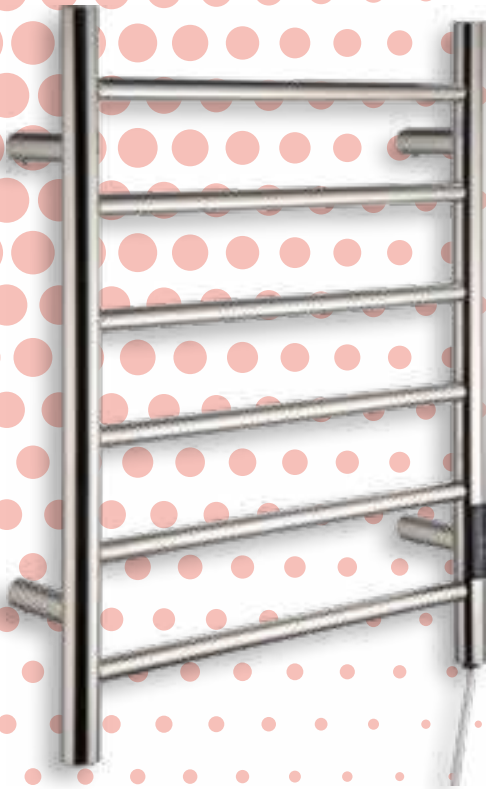

<<<
Negro
Black
Noir

HE 9017

500 ↔ 680 ↓ 235 ↗ mm

Calienta toallas 6 barras con repisa
Towel warmer 6 bars with towel rack
Sèche-serviettes 6 barres avec portanteau serviettes

Acero Inox
Stainless Steel / Acier inoxydable