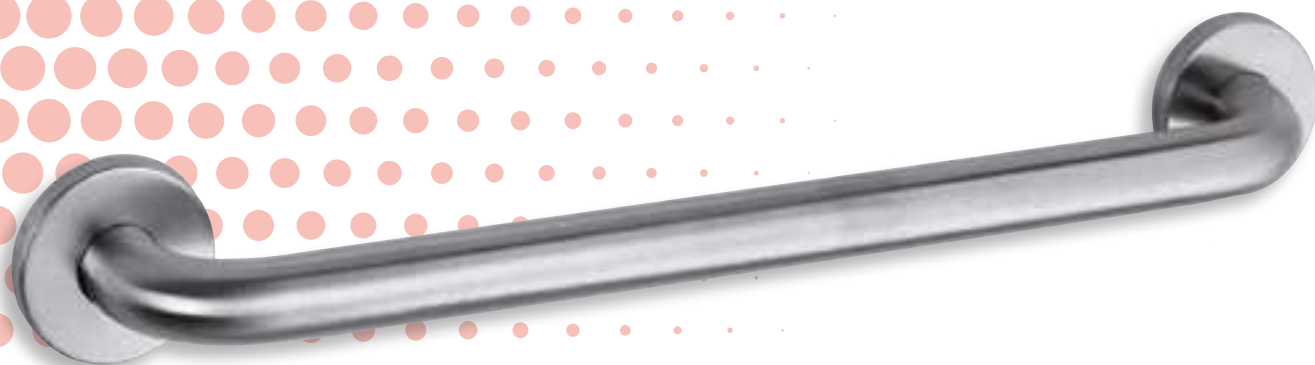

100 ↔ 300 ↓ 740 ↗ mm

Barra abatible c/portarrollo
Swing bar w/paper holder
Barre rabattable avec porte-rouleau

(INOX 304 Satinado)

H287

200 ↔ 740 ↓ 750 ↗ mm

Manillón W.C. suelo
Floor W.C. handle
Poignée W.C. sol