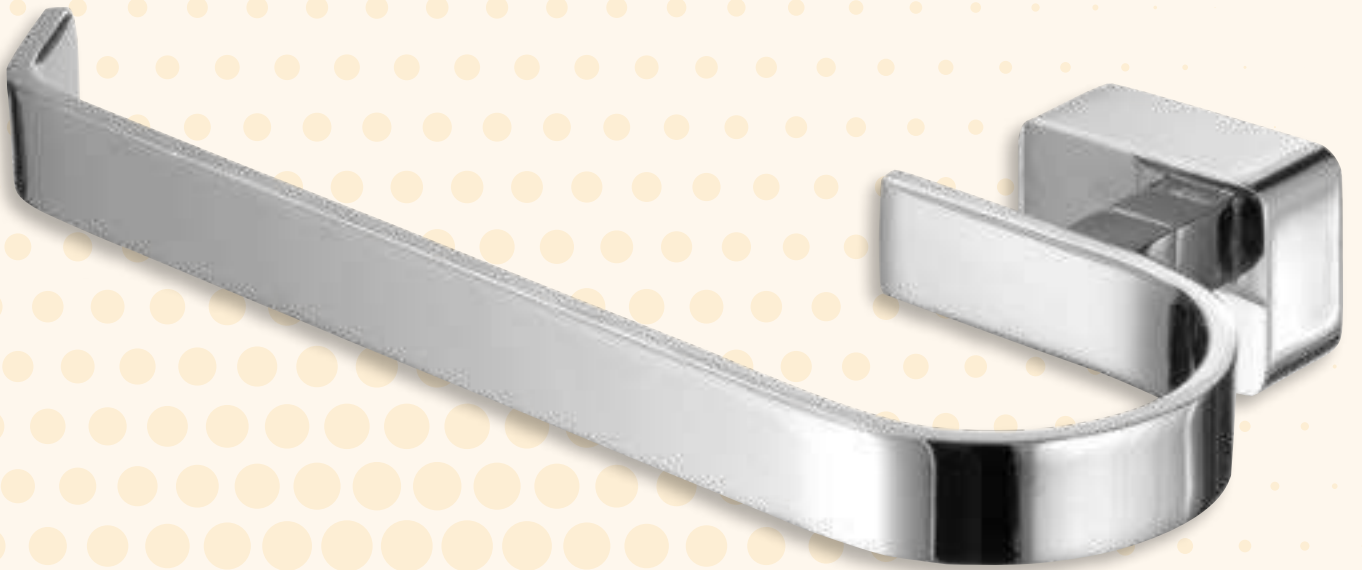

Argos

Pegado / Glued / Collé

Acabados / Finishes / Finitions:

Cromo
Chrome
Chrome

Accesorios latón macizo - sujeción pared zamac
Solid brass accessories - wall fitting zinc
Accessoires en laiton massif - avec ancrage de zamac

Top Series