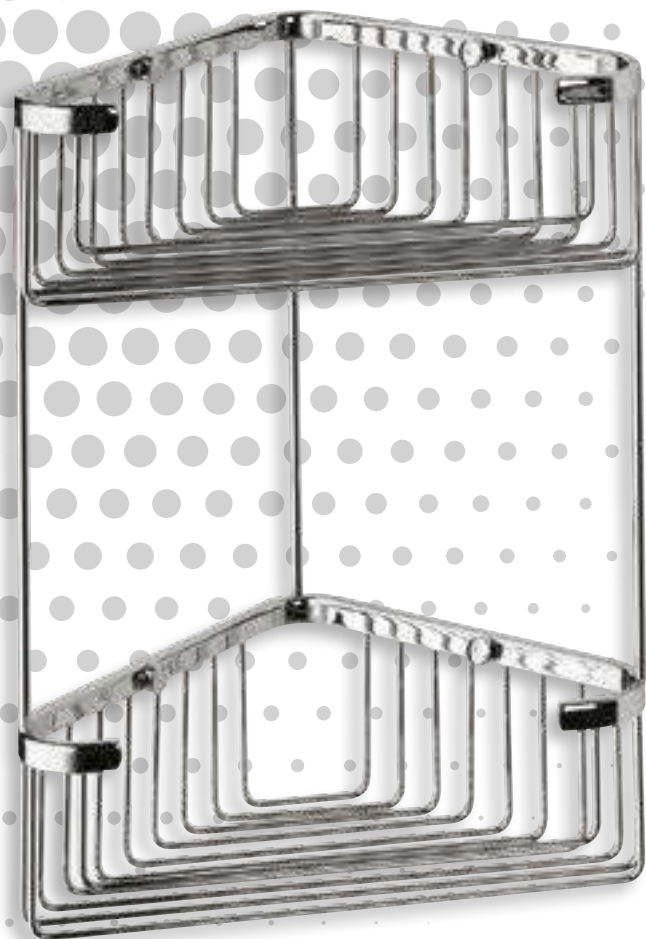

Cromo
Chrome
Chrome

Negro
Black
Noir

HLO67/P 

200 ↔ 290 ↓ 200 ↗ mm

Jabonera / Esponjera esquina doble
Double corner soap sponge /
Porte-savon/Porte-éponge à angle double

Cromo
Chrome
Chrome

Negro
Black
Noir