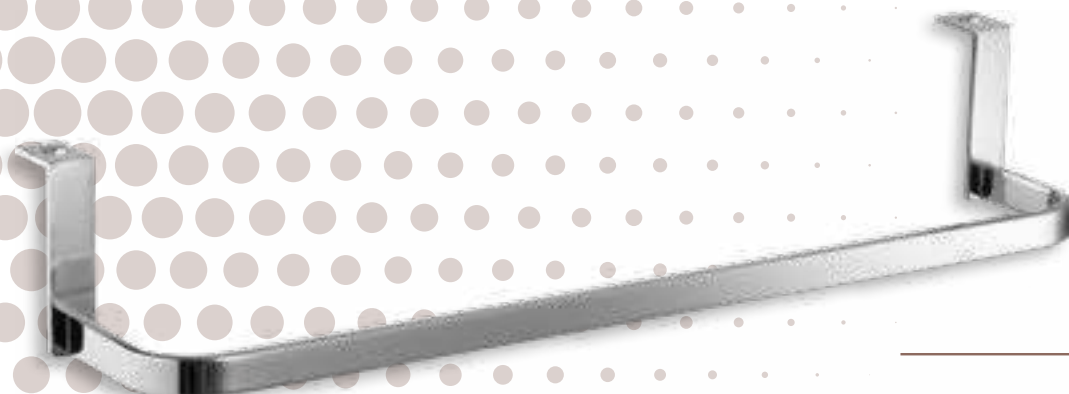

H2500/35L

350 ↔ 60 ↓ 75 ↗ mm

Barra / Bar / Rail accro chant

Cromo
Chrome
Chrome

Negro
Black
Noir

H2500/35

350 ↔ 60 ↓ 75 ↗ mm

Barra colgar / Hang bar / Rail accro chant

Cromo
Chrome
Chrome

Negro
Black
Noir