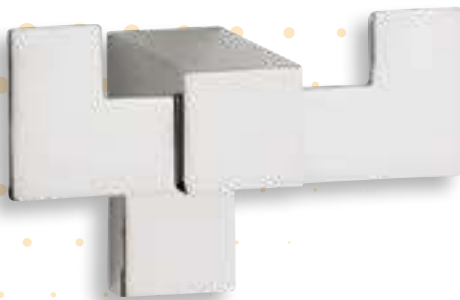

H8700/09D
H8700/09DP

95 ↔ 65 ↓ 65 ↗ mm

Percha doble
Double robe hook / *Porte-manteau double*