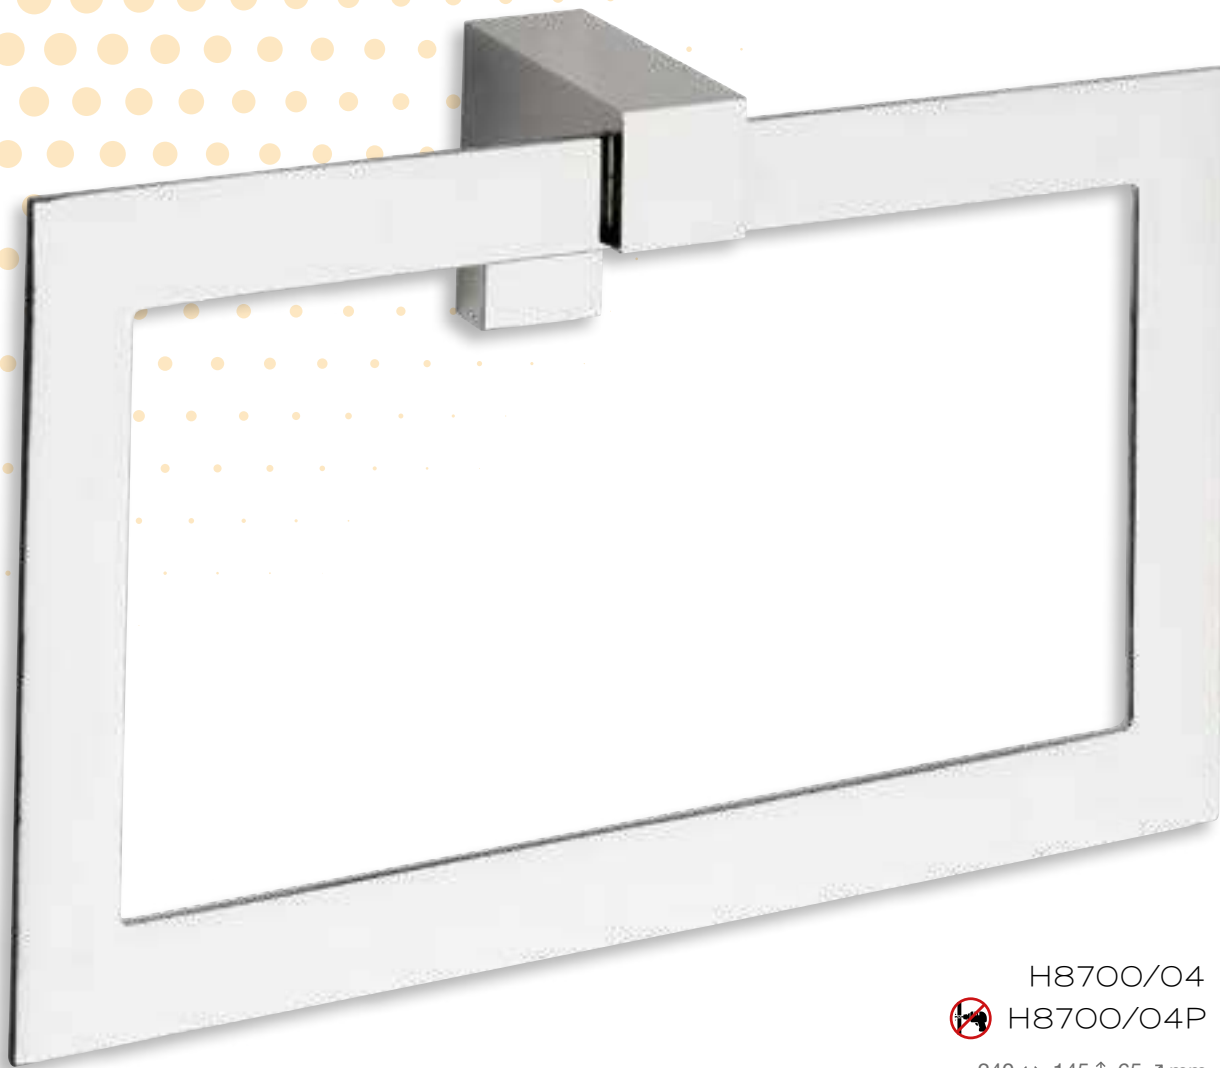

H8700/O4

H8700/O4P

240 ↔ 145 ↓ 65 ↗ mm

Toallero anilla
Towel ring / *Grand anneau*

Accesorios latón macizo - sujeción pared zamac
Solid brass accessories - wall fitting zinc
Accessoires en laiton massif - avec ancrage de zamac

H8700 Elegance