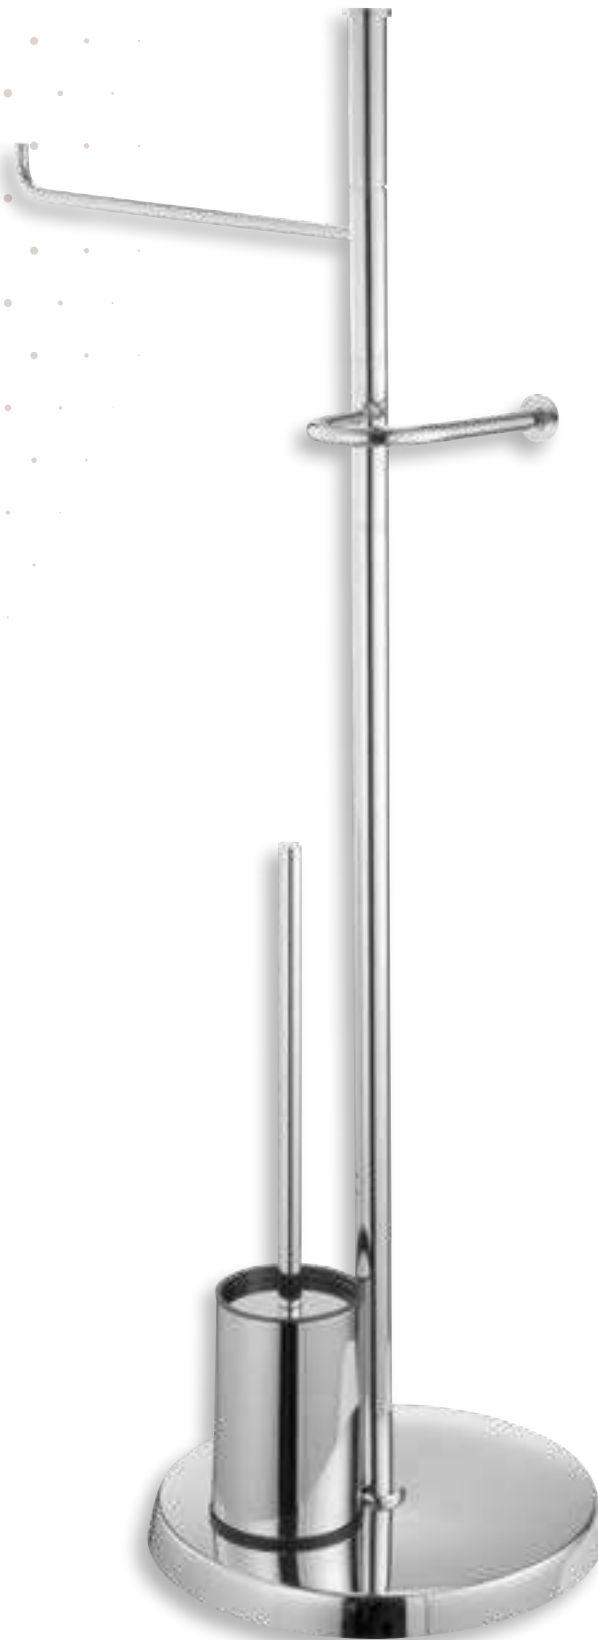

H4023

240 ↔ 760 ↓ 360 ↗ mm

Cromo
Chrome
Chrome

Negro
Black
Noir

Escobillero/Portarrollo/Toallero suelo
Floor paper/brush/towel holder
Porte-brosse/rouleau/serviette sol

H4022

250 ↔ 820 ↓ 305 ↗ mm

Cromo
Chrome
Chrome