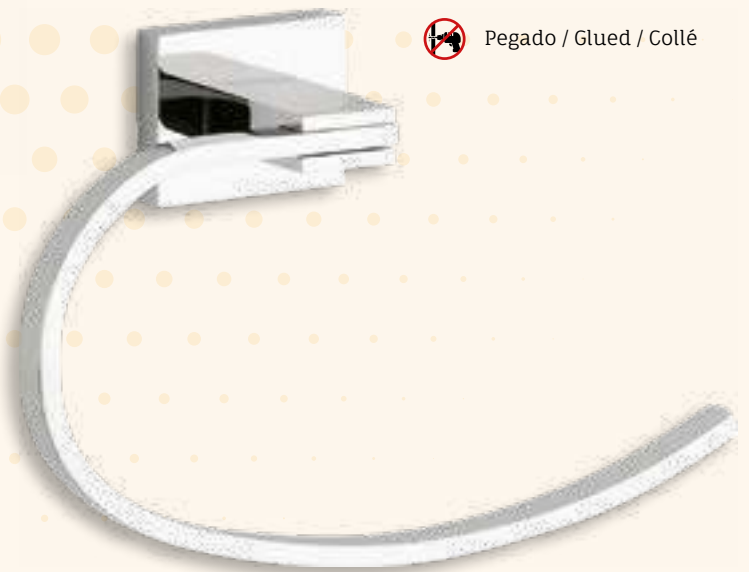

Celeste

Pegado / Glued / Collé

Acabados / Finishes / Finitions:

Cromo
Chrome
Chrome

Oro
Gold
Or

Latón Envejec.
Antique Brass
Laiton vieilli

Accesorios latón macizo - sujeción pared zamac
Solid brass accessories - wall fitting zinc
Accessoires en laiton massif - avec ancrage de zamac

Top Series