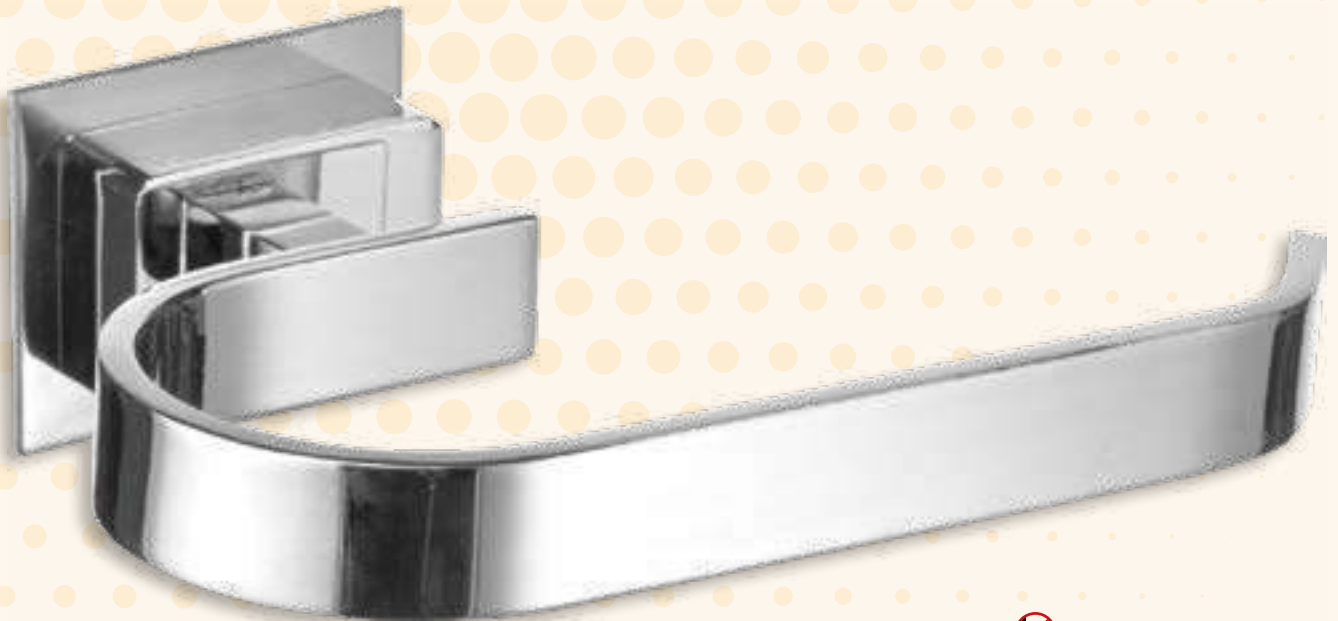

Argos

Pegado / Glued / Collé

Acabados / Finishes / Finitions:

Cromo
Chrome
Chrome

Accesorios latón macizo - sujeción pared zamac
Solid brass accessories - wall fitting zinc
Accessoires en laiton massif - avec ancrage de zamac

Top Series