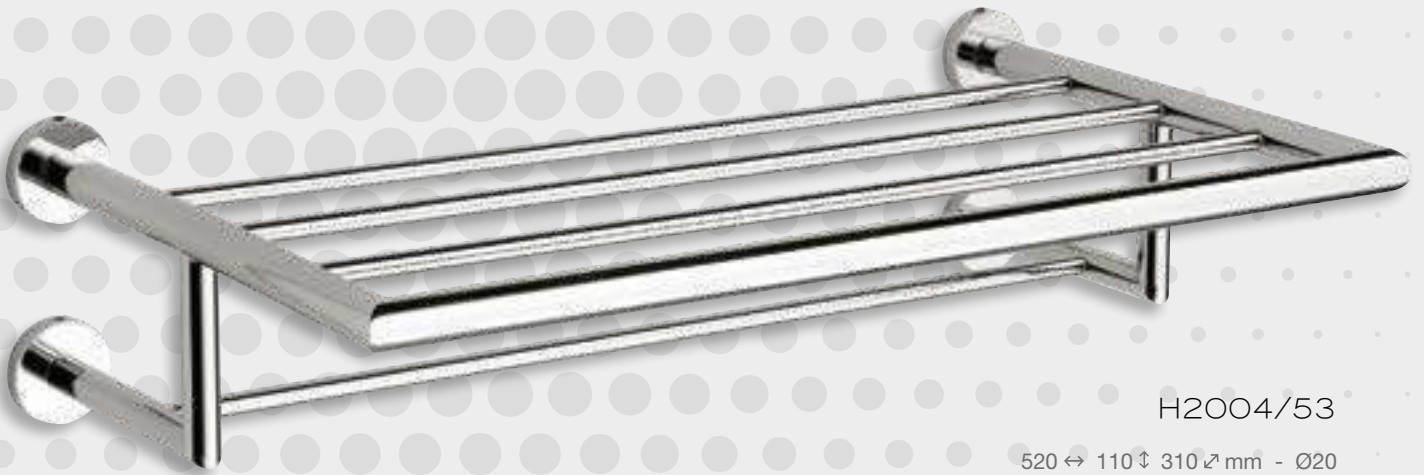

Toallero barra 50cm

50cm Towel bar / *Porte-serviettes 50cm*

Inox brillo 304 - sujeción pared zamac
Shiny stainless steel - wall fitting zinc
Acier inoxydable a brillé - avec ancrage de zamac

HI7222 Brasilia

H2004/53

520 ↔ 110 ↓ 310 ↗ mm - Ø20

Toallero repisa
Towel shelf / Étagère porte-serviettes

Cromo
Chrome
Chrome

Negro
Black
Noir

Accesorios latón - sujeción pared zamac
Brass accessories - wall fitting zinc
Accessoires en laiton - avec ancrage de zamac