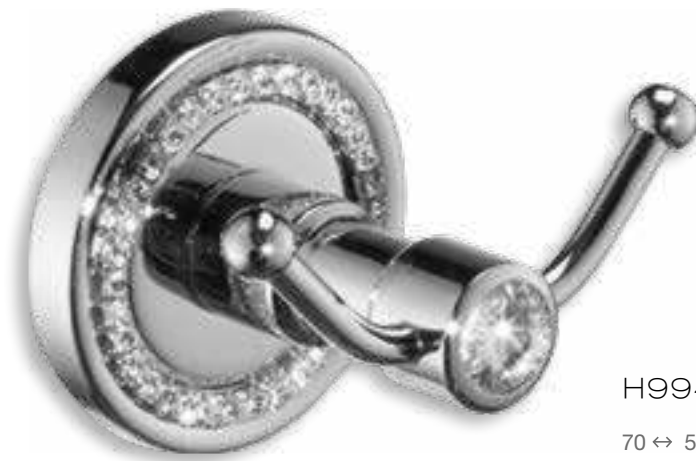

H9940 Rainbow

ACCESORIOS LATÓN / BRASS ACCESSORIES / ACCESSOIRES EN LAITON

H9940/09D

70 ↔ 55 ↓ 60 ↗ mm

Percha doble
Double robe hook / *Porte-manteau double*