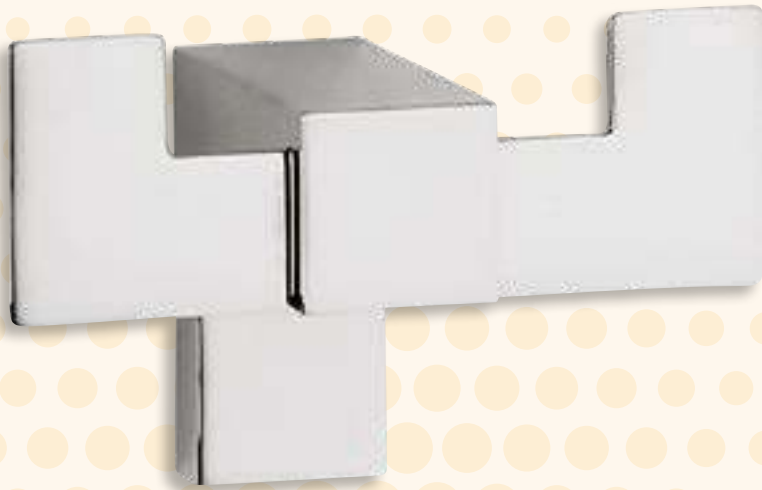

Elegance

Acabados / Finishes / Finitions:

Cromo
Chrome
Chrome

Oro
Gold
Or

Latón Envejec.
Antique Brass
Laiton vieilli

Negro
Black
Noir

Accesorios latón macizo - sujeción pared zamac
Solid brass accessories - wall fitting zinc
Accessoires en laiton massif - avec ancrage de zamac

Top Series