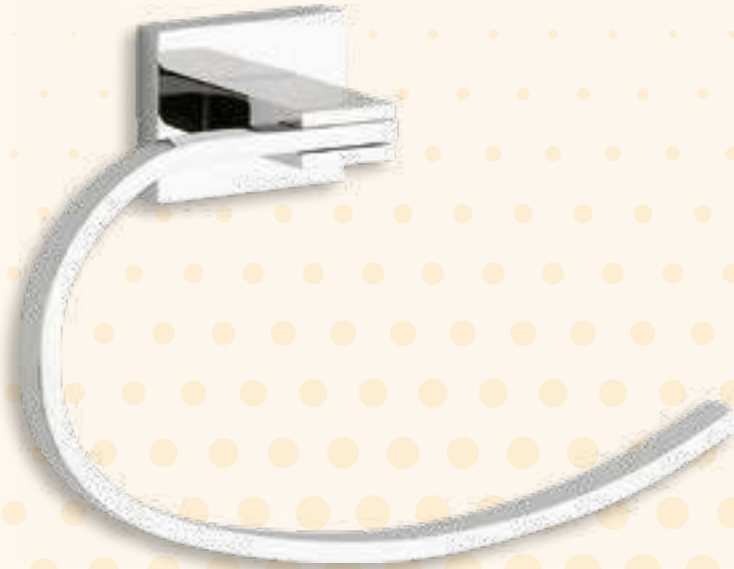

Celeste

Pegado / Glued / Collé

Acabados / Finishes / Finitions:

Cromo
Chrome
Chrome

Oro
Gold
Or

Latón Envejec.
Antique Brass
Laiton vieilli

Accesorios latón macizo - sujeción pared zamac
Solid brass accessories - wall fitting zinc
Accessoires en laiton massif - avec ancrage de zamac

Top Series