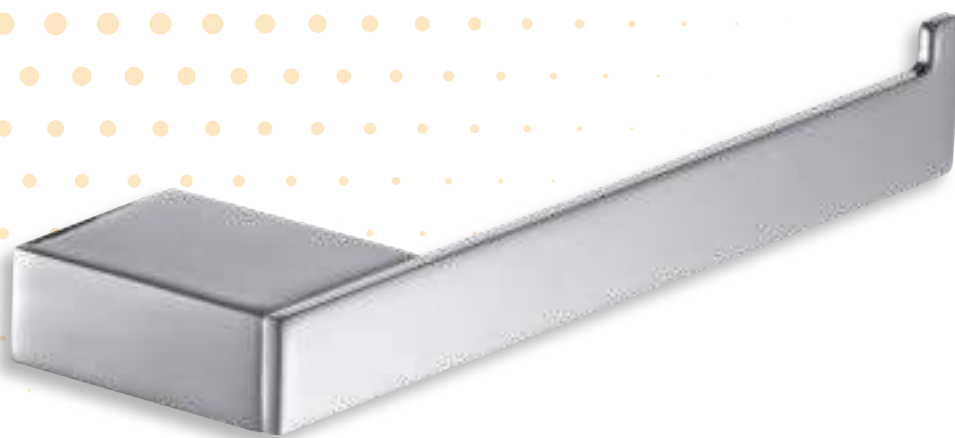

600 ↔ 20 ↓ 55 ↗ mm

Toallero barra 60cm
60cm Towel bar / *Porte-serviettes 60cm*

H6300/09D

 H6300/09DP

80 ↔ 30 ↓ 35 ↗ mm

• **Percha doble**

Double robe hook / *Porte-manteau double*

H6300/06