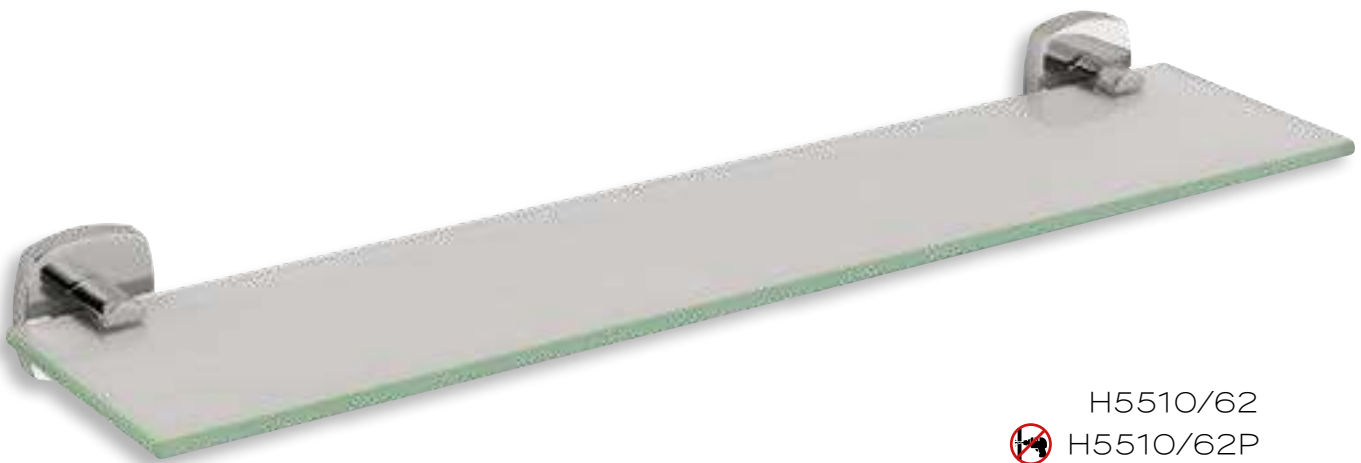

H5510/62
H5510/62P

500 ↔ 45 ↓ 115 ↗ mm

Repisa Cristal
Glass Shelf / *Étagère en verre*