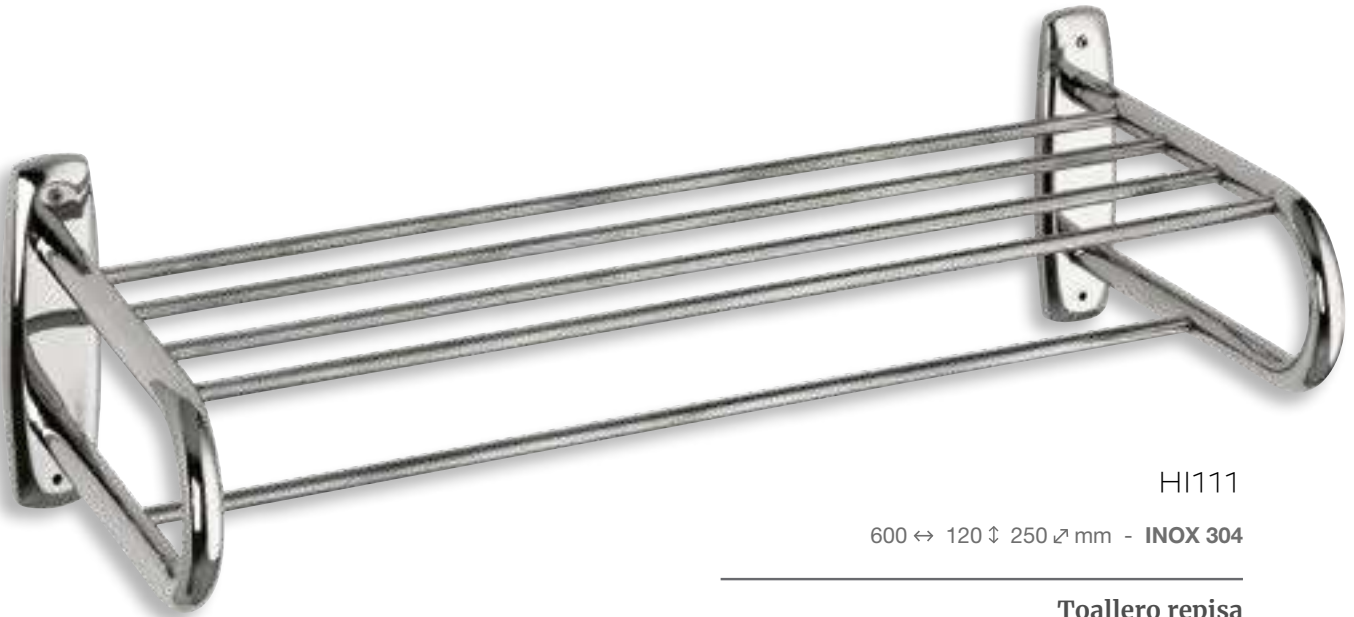

Toalleros repisas

ACCESORIOS LATÓN / BRASS ACCESSORIES / ACCESSOIRES EN LAITON

HI111

600 ↔ 120 ↓ 250 ↗ mm - INOX 304

Toallero repisa
Towel shelf / Étagère porte-serviettes

Cromo
Chrome
Chrome

Negro
Black
Noir