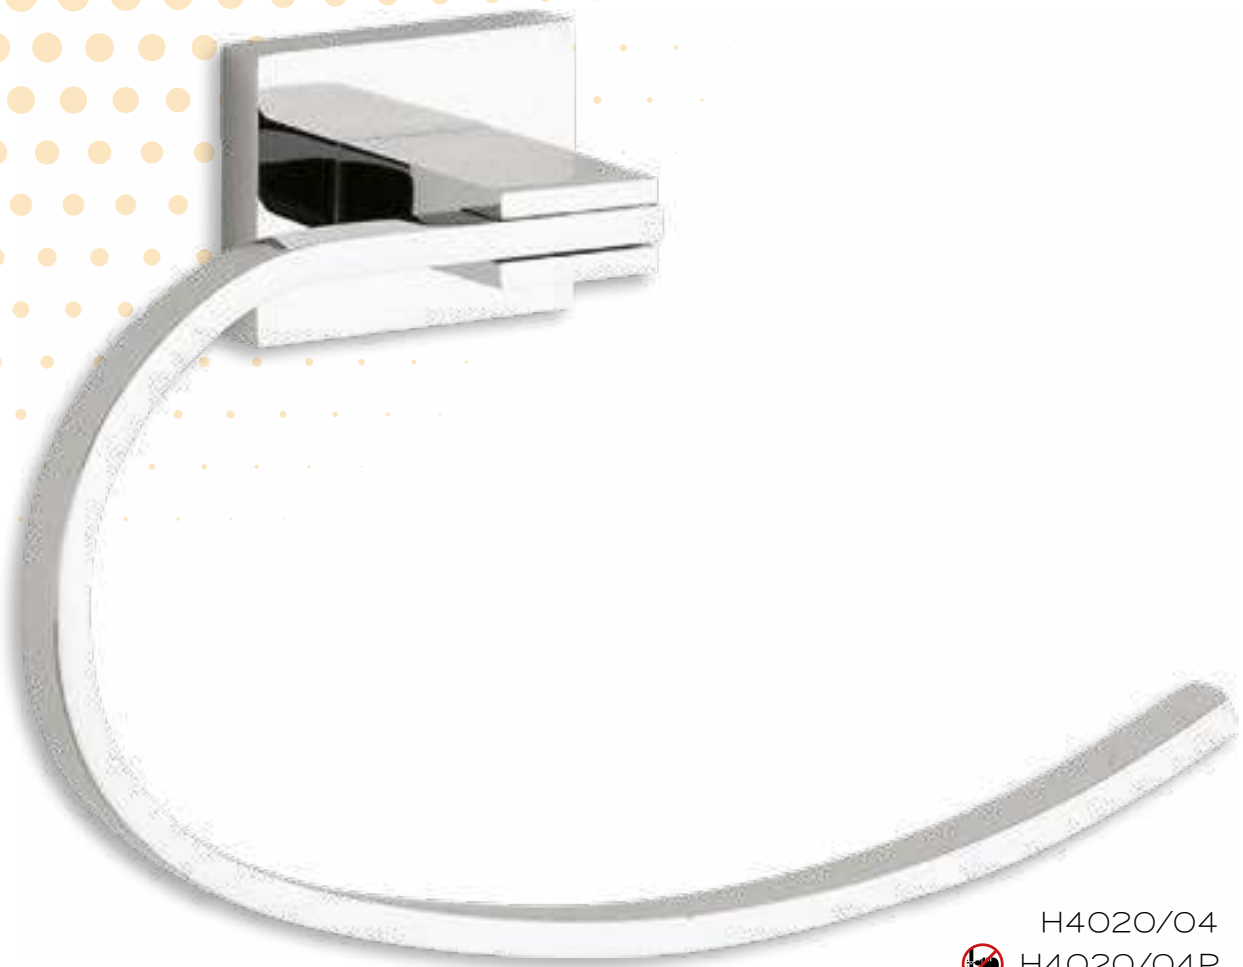

H4020/O4

H4020/O4P

200 ↔ 105 ↓ 60 ↗ mm

Toallero anilla
Towel ring / *Grand anneau*

Accesorios latón macizo - sujeción pared zamac
Solid brass accessories - wall fitting zinc
Accessoires en laiton massif - avec ancrage de zamac

H4020 Celeste