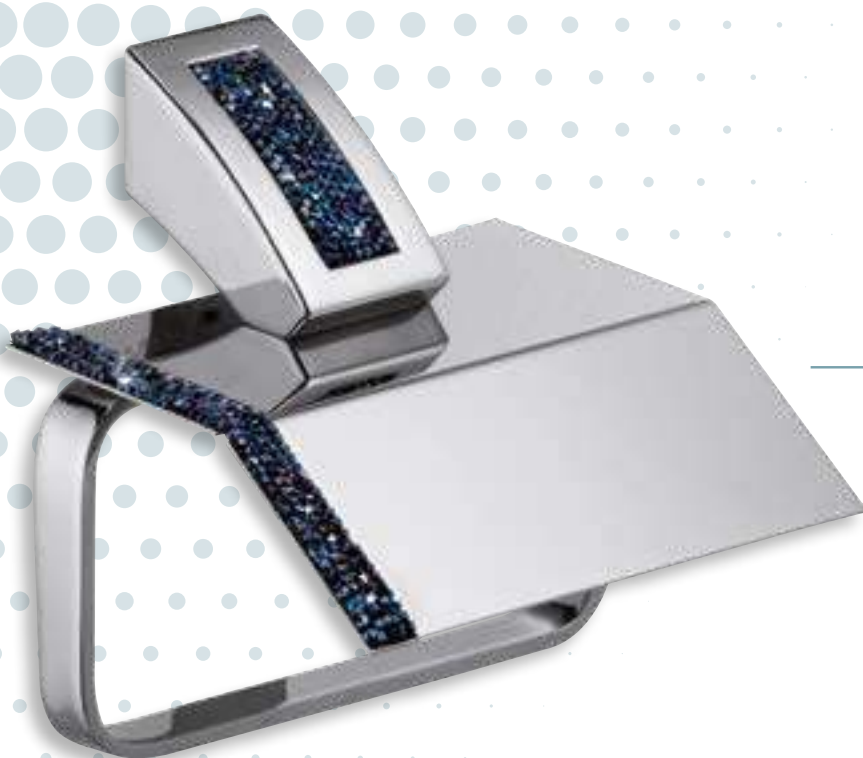

H9300/06T
H9300/06TP

130 ↔ 130 ↓ 140 ↗ mm

Portarollo
Paper holder / *Porte-rouleau*