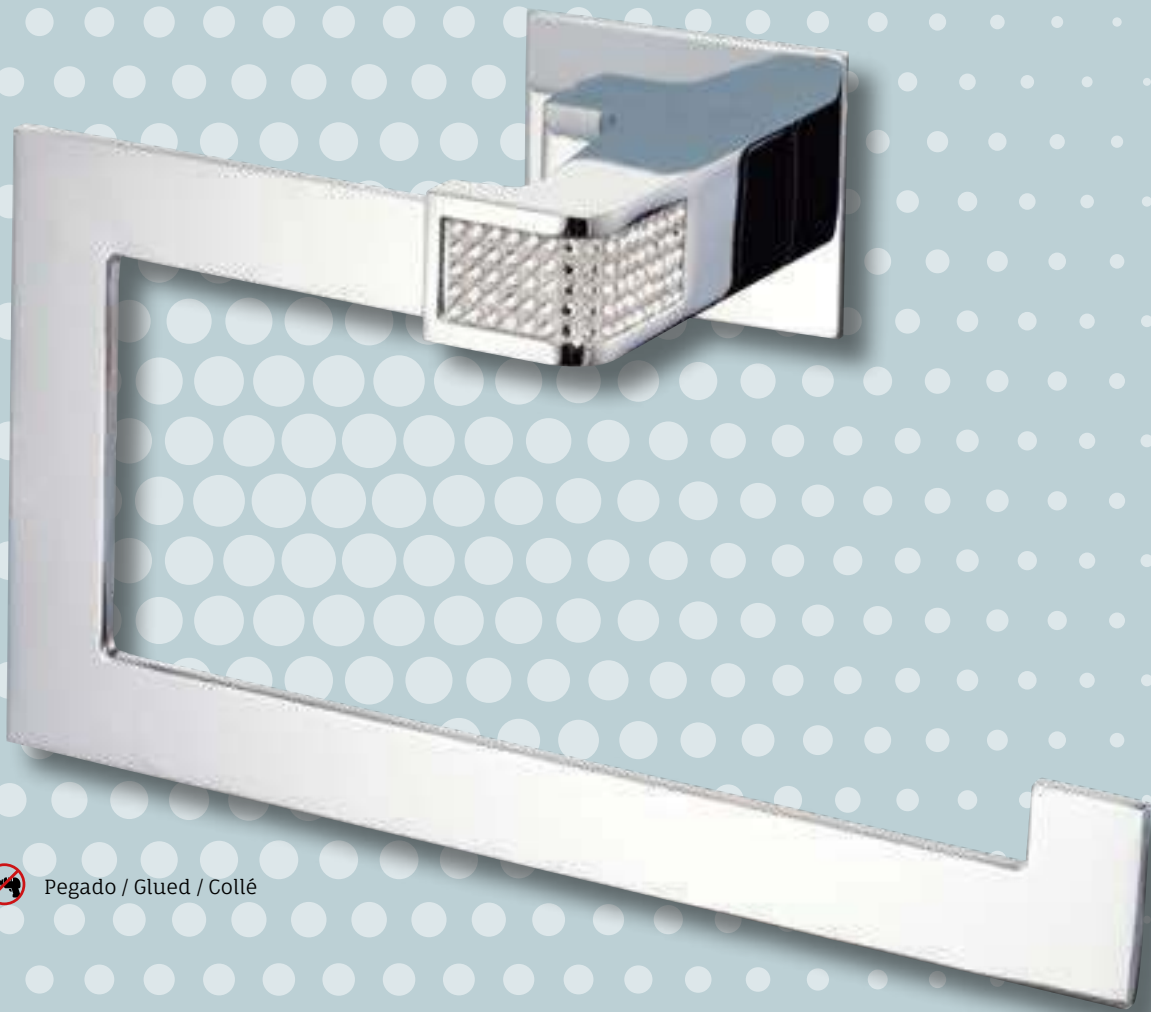

Pegado / Glued / Collé

Acabados / Finishes / Finitions:

Cromo
Chrome
Chrome

Oro
Gold
Or

Negro
Black
Noir

Accesorios latón macizo - sujeción pared zamac
Solid brass accessories - wall fitting zinc
Accessoires en laiton massif - avec ancrage de zamac