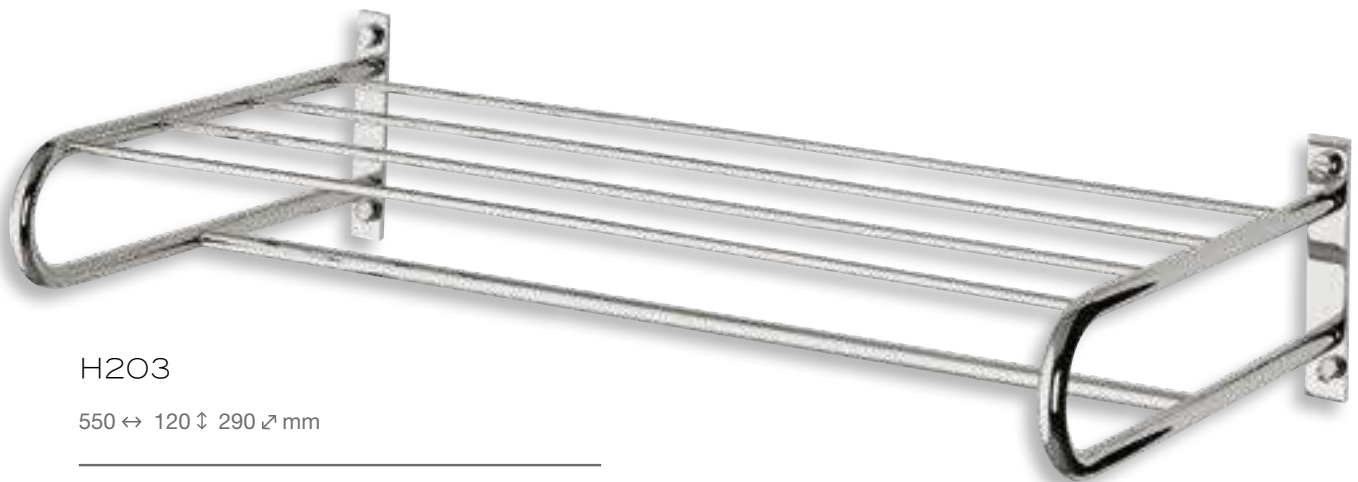

H204/30	H204/60
300 ↔ 50 ↓ 80 ↗ mm - Ø25	600 ↔ 50 ↓ 80 ↗ mm - Ø25

Toallero barra (LATÓN) / Towel bar (BRASS) / Porte-serviettes (LAITON)

Accesorios latón - sujeción pared zamac
 Brass accessories - wall fitting zinc
 Accessoires en laiton - avec ancrage de zamac

Hoteles -Proyectos

H200 Oasis

ACCESORIOS LATÓN / BRASS ACCESSORIES / ACCESSOIRES EN LAITON

H202

520 ↔ 100 ↓ 310 ↗ mm - Ø20

Toallero repisa
Towel shelf / Étagère porte-serviettes

H203

550 ↔ 120 ↓ 290 ↗ mm

Toallero repisa
Towel shelf / Étagère porte-serviettes

H255

550 ↔ 160 ↓ 290 ↗ mm

Toallero repisa
Towel shelf / Étagère porte-serviettes

H210/14

185 ↔ 210 ↓ 75 ↗ mm - Ø14

Toallero anilla abatible
Swing towel ring / *Grand anneau balançoire*