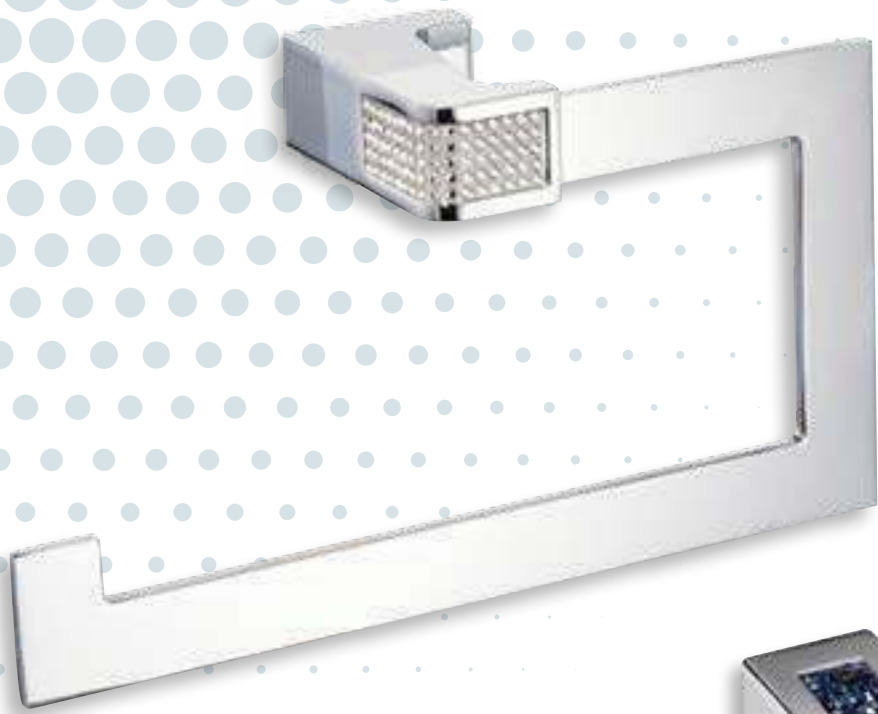

Crystal

Diamond

Pag. 08