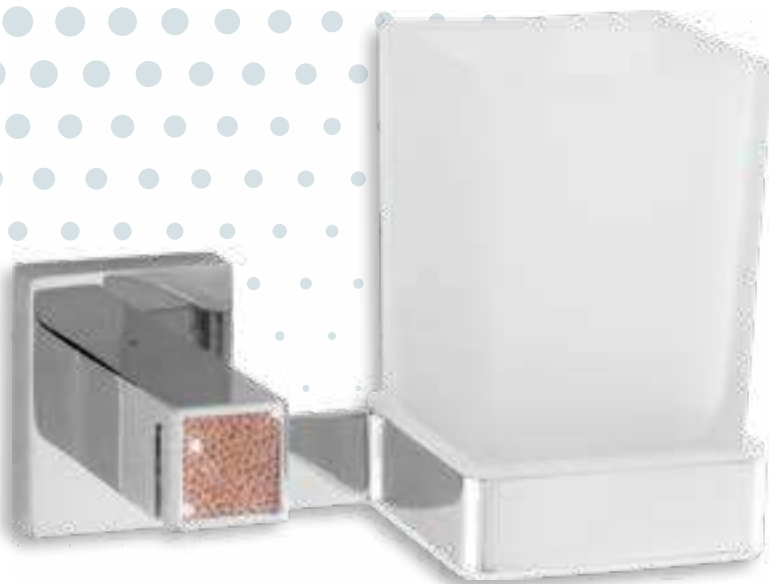

H9800/07
H9800/07P

140 ↔ 55 ↓ 135 ↗ mm

Jabonera
Soap holder / *Porte-savon*

H9800/08
H9800/08P

120 ↔ 115 ↓ 120 ↗ mm

Portavasos
Tumbler holder / *Porte-verre*

H9800/11
H9800/11P

120 ↔ 165 ↓ 75 ↗ mm

Dosificador
Soap dispenser / *Distributeur de savons*

Accesorios latón macizo - sujeción pared zamac
Solid brass accessories - wall fitting zinc
Accessoires en laiton massif - avec ancrage de zamac

H9800 Acacia

MADE WITH SWAROVSKI® ELEMENTS