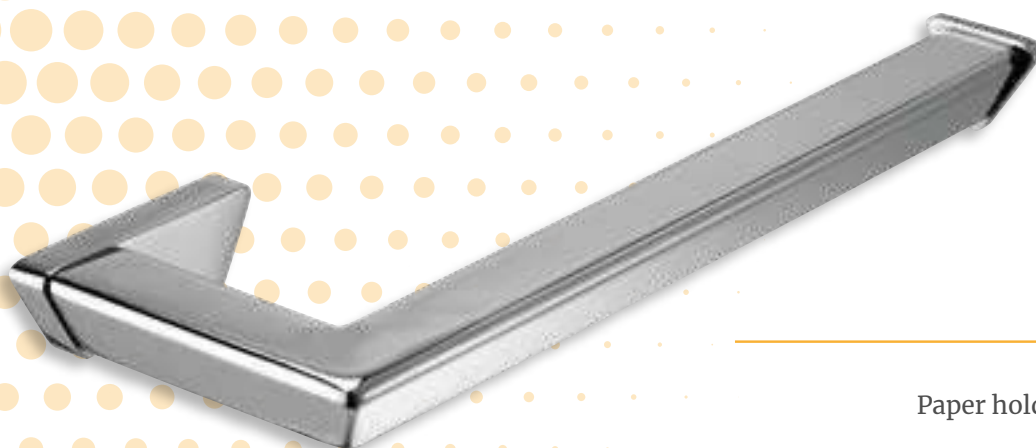

H6400/O4

225 ↔ 22 ↓ 95 ↗ mm

Toallero anilla 22cm
22cm Towel ring / Anneau 22cm

H6400/60

600 ↔ 22 ↓ 70 ↗ mm

Toallero barra 60cm
60cm Towel bar / Porte-serviettes 60cm

H6400/06

175 ↔ 22 ↓ 95 ↗ mm