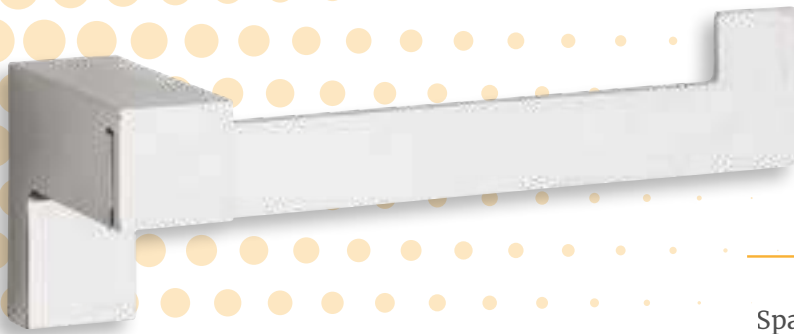

H8700/06
H8700/06P

150 ↔ 140 ↓ 110 ↗ mm

Portarrollo
Paper holder / *Porte-rouleau*

H8700/50
H8700/50P

520 ↔ 55 ↓ 65 ↗ mm

Toallero barra 50cm
50cm Towel bar / *Porte-serviettes 50cm*

H8700/12
H8700/12P

160 ↔ 55 ↓ 65 ↗ mm