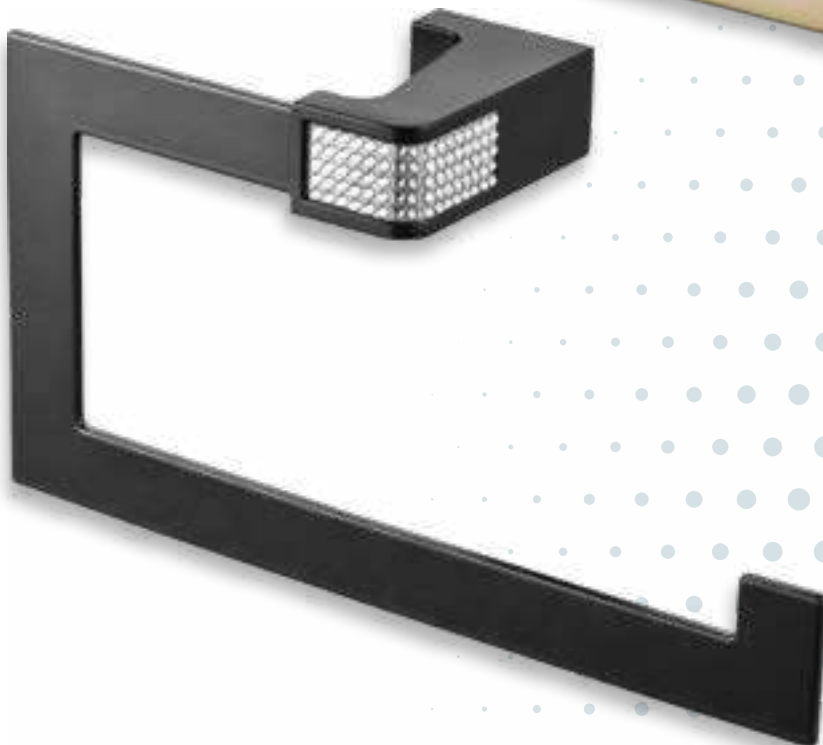

Diamond

MADE WITH SWAROVSKI® ELEMENTS