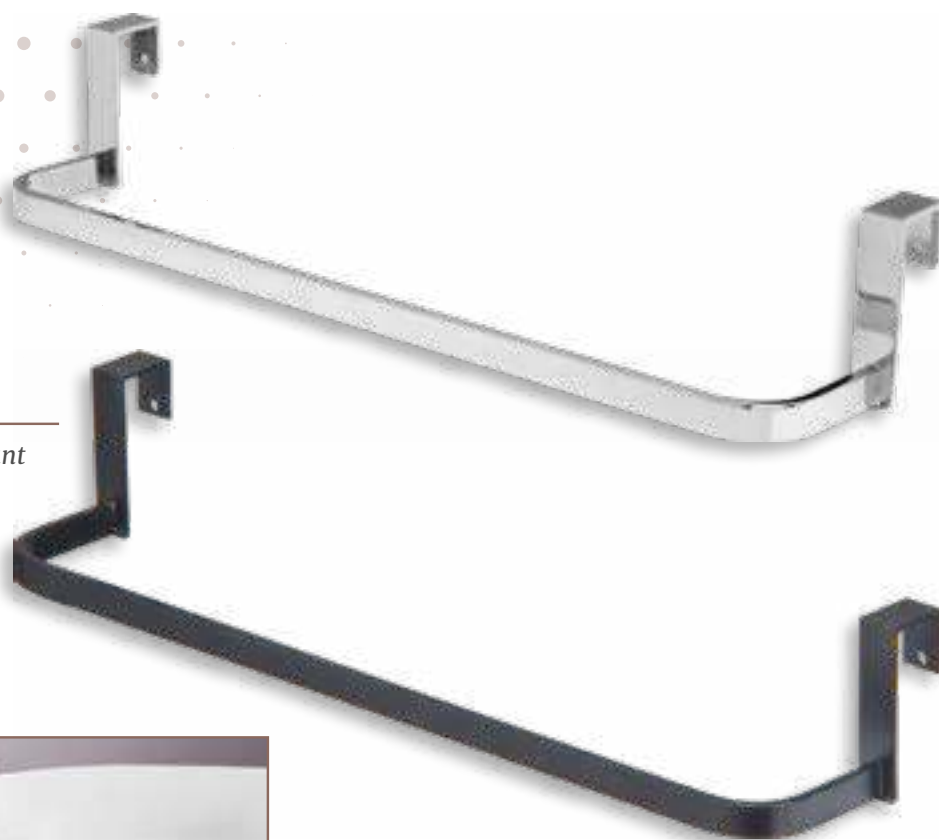

H2500/35

350 ↔ 60 ↓ 75 ↗ mm

Barra colgar / Hang bar / Rail accro chant

Cromo
Chrome
Chrome

Negro
Black
Noir

Accesorios latón
Brass accessories
Accessoires en laiton

Barras

Complementos