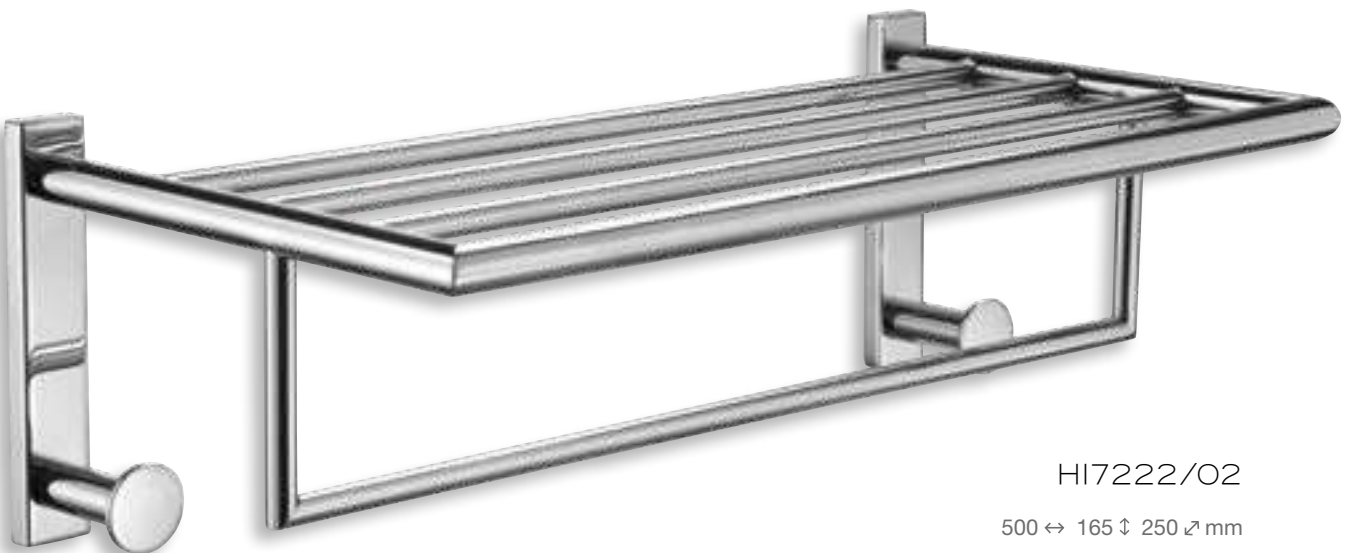

HI7222/O2

500 ↔ 165 ↓ 250 ↗ mm

Toallero repisa
Towel shelf / Étagère porte-serviettes

Cromo
Chrome
Chrome

Negro
Black
Noir