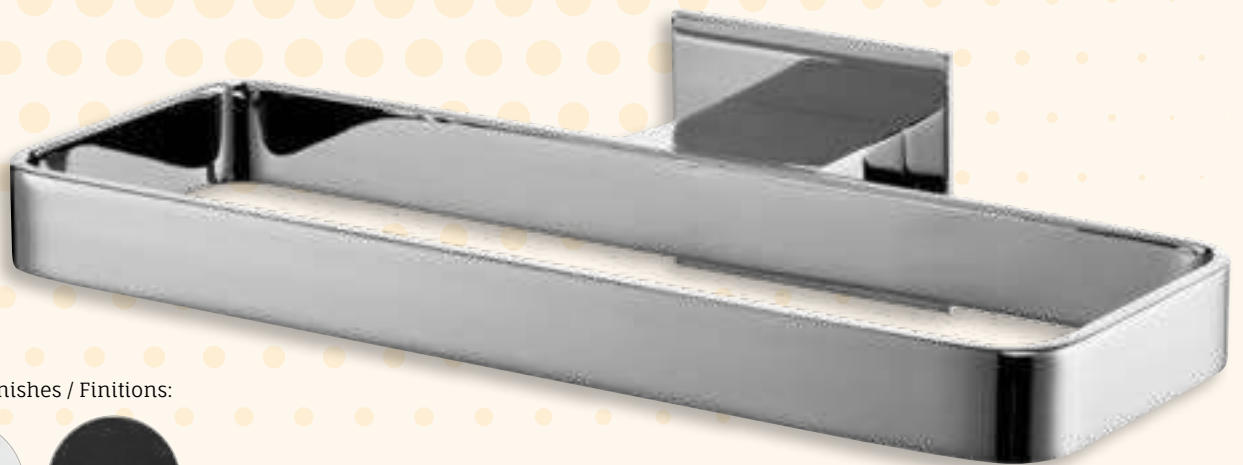

Enzo

Acabados / Finishes / Finitions:

Cromo
Chrome
Chrome

Negro
Black
Noir

Pegado / Glued / Collé

Accesorios latón macizo - sujeción pared zamac
Solid brass accessories - wall fitting zinc
Accessoires en laiton massif - avec ancrage de zamac

Top Series