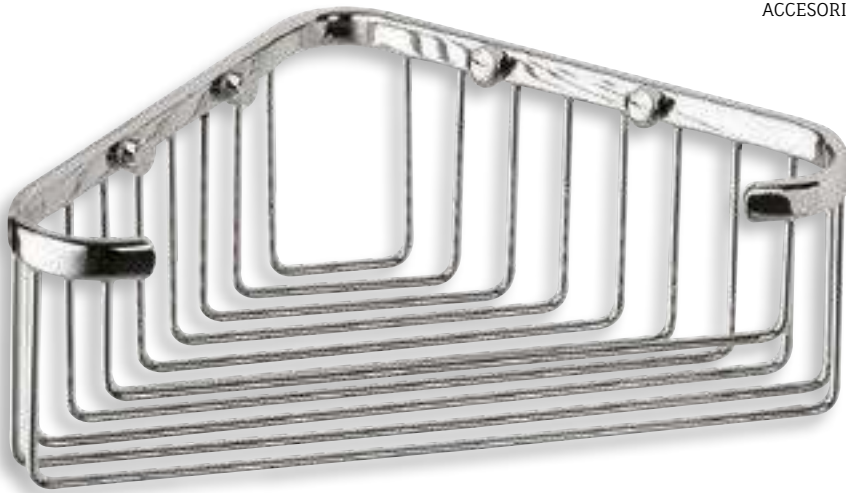

Esponjeras

ACCESORIOS LATÓN / BRASS ACCESSORIES / ACCESSOIRES EN LAITON